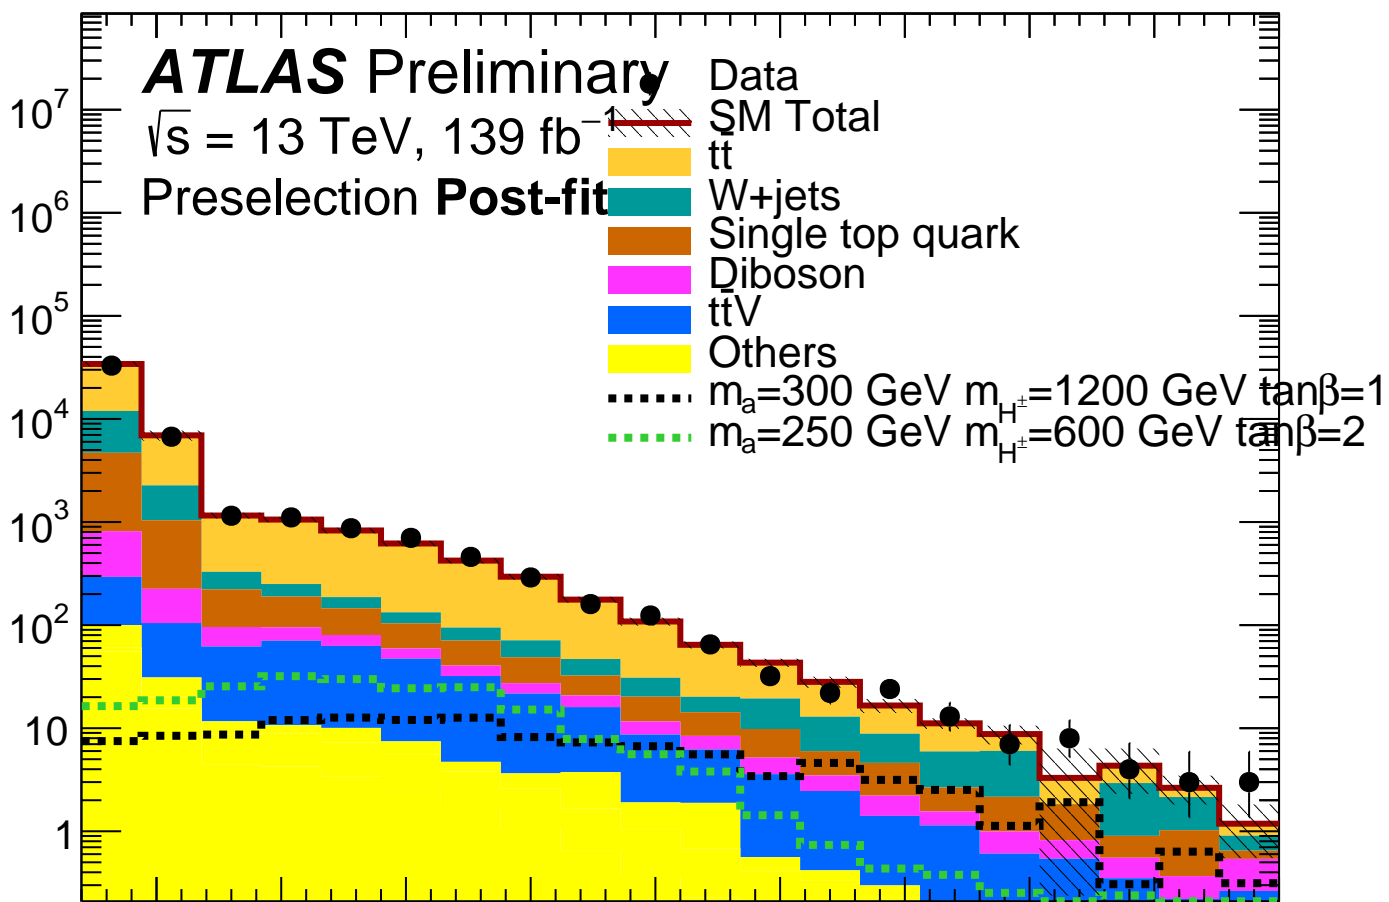

Events / 48 GeV

Data/SM