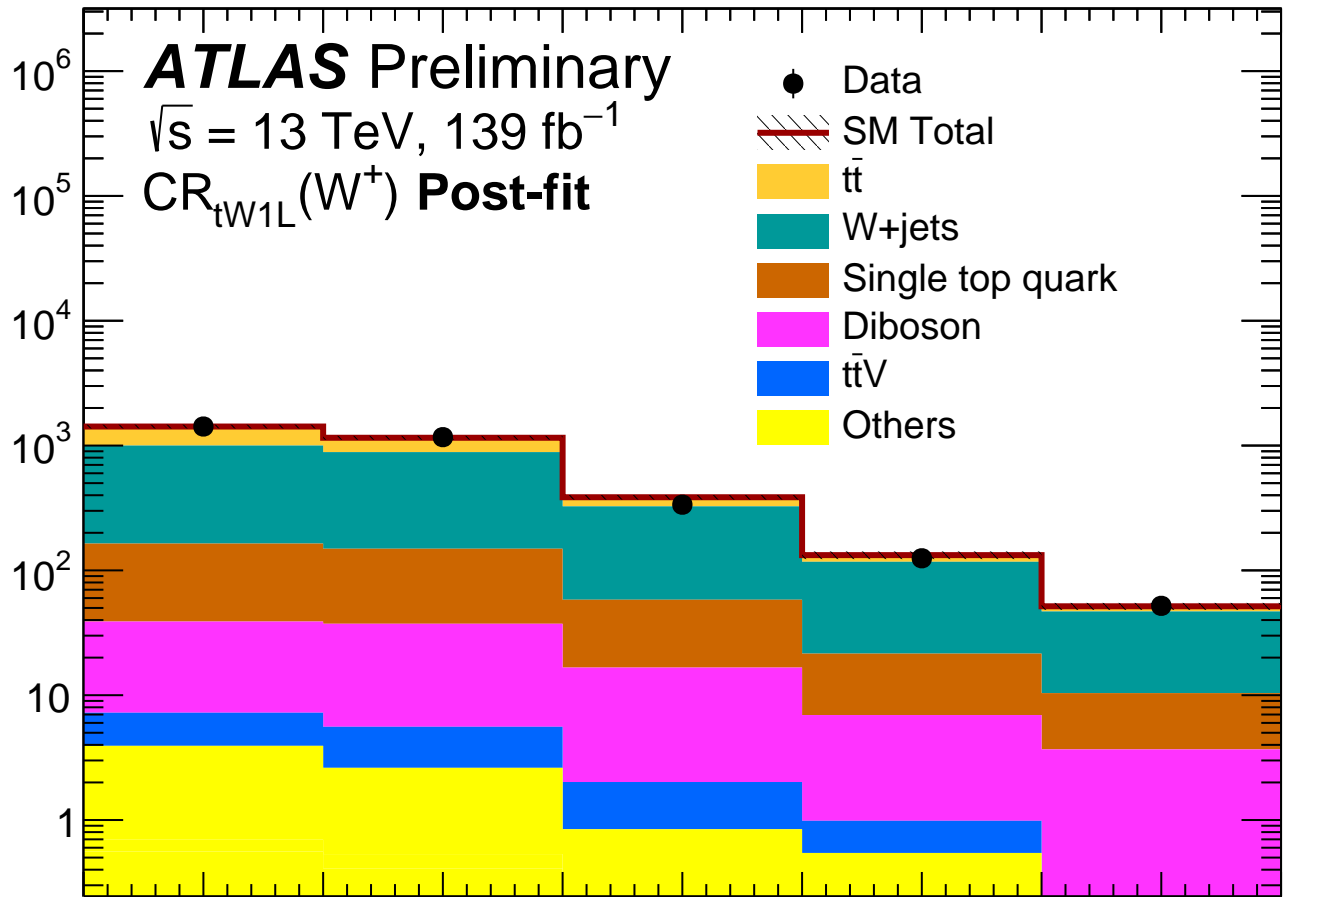

Events / 100 GeV

Data/SM