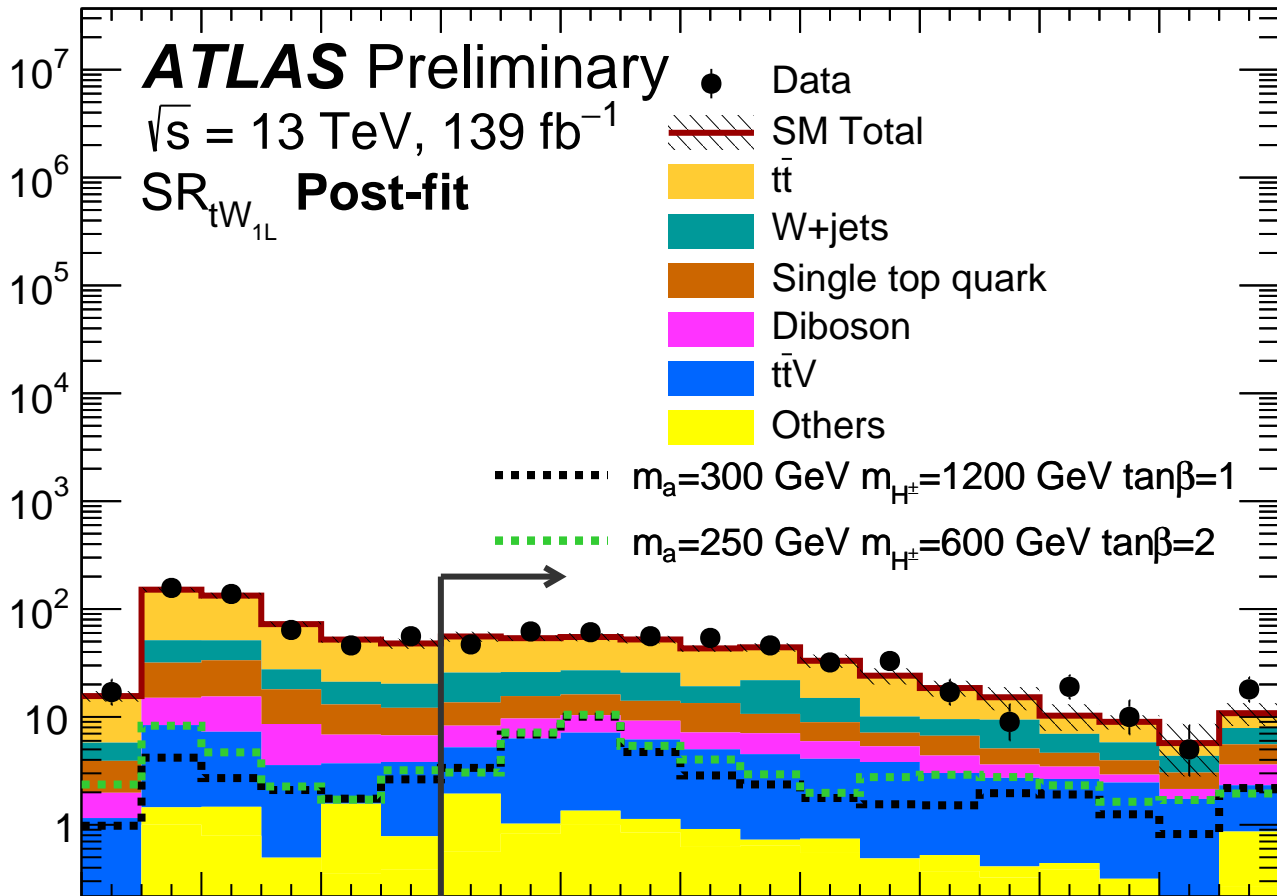

Events / 10 GeV

Data/SM