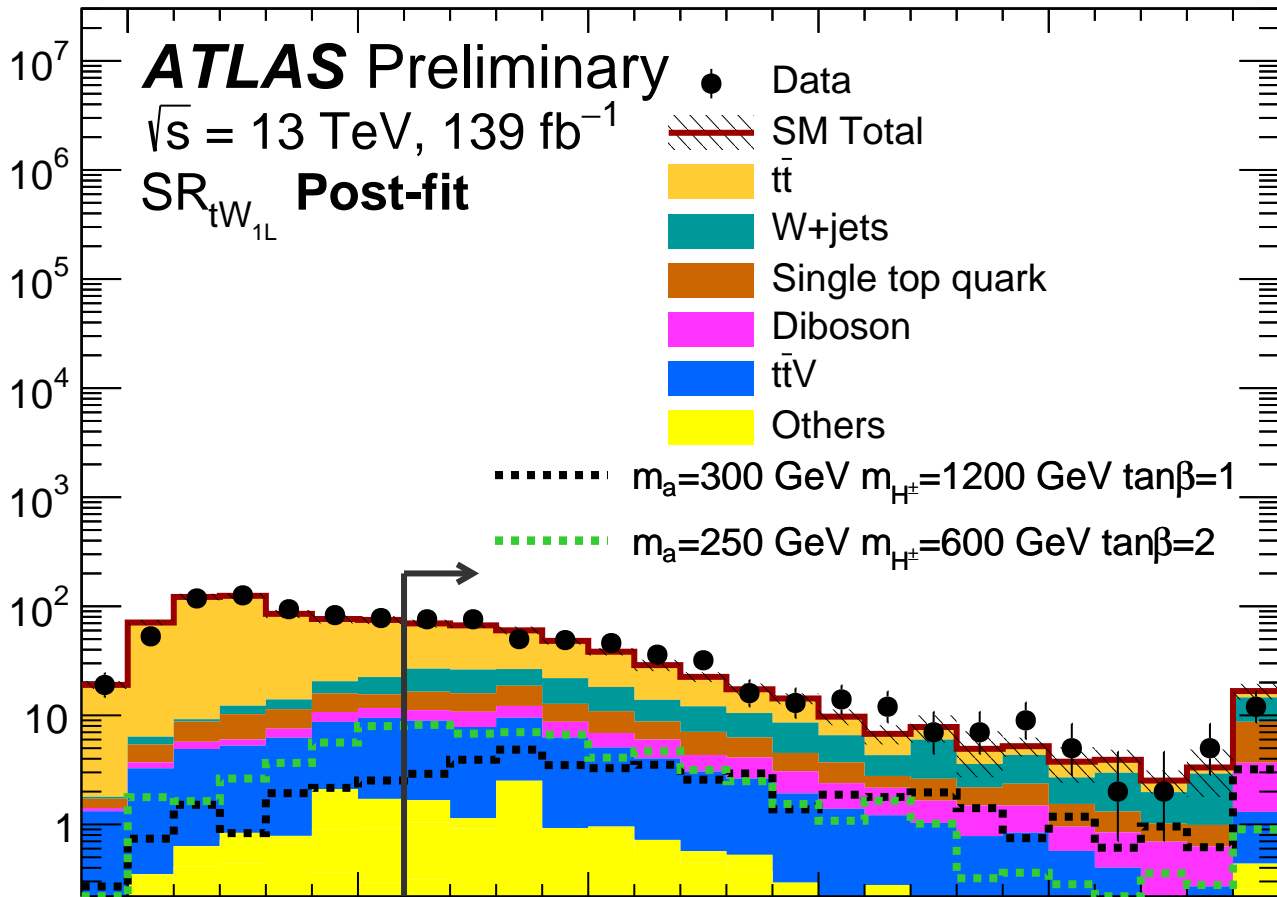

Events / 20 GeV

Data/SM