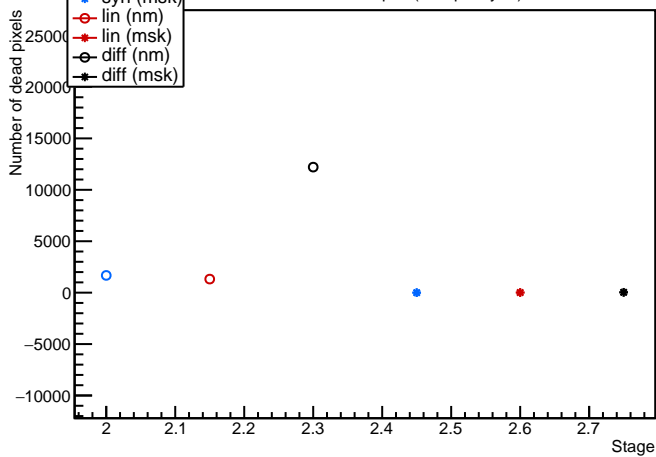

Module testing stages comparison for: MilanQ2

Stage 2: .../bundle/data/ATLAS/dervan/MilanQ2-SerialPowerChain

Stage 4: .../bundle/data/ATLAS/pixel/4Modules/MilanQ2

Stage 5: .../bundle/data/ATLAS/pixel/8Modules/MilanQ2

Module: MilanQ2, 20UPGFC0012442 (FE1)
crosstalkscan Evolution plot (occupancy=0)

Module: MilanQ2, 20UPGFC0008777 (FE4)
crosstalkscan Evolution plot (occupancy=0)

Module: MilanQ2, 20UPGFC0012412 (FE2)
crosstalkscan Evolution plot (occupancy=0)

Module: MilanQ2, 20UPGFC0008794 (FE3)
crosstalkscan Evolution plot (occupancy=0)