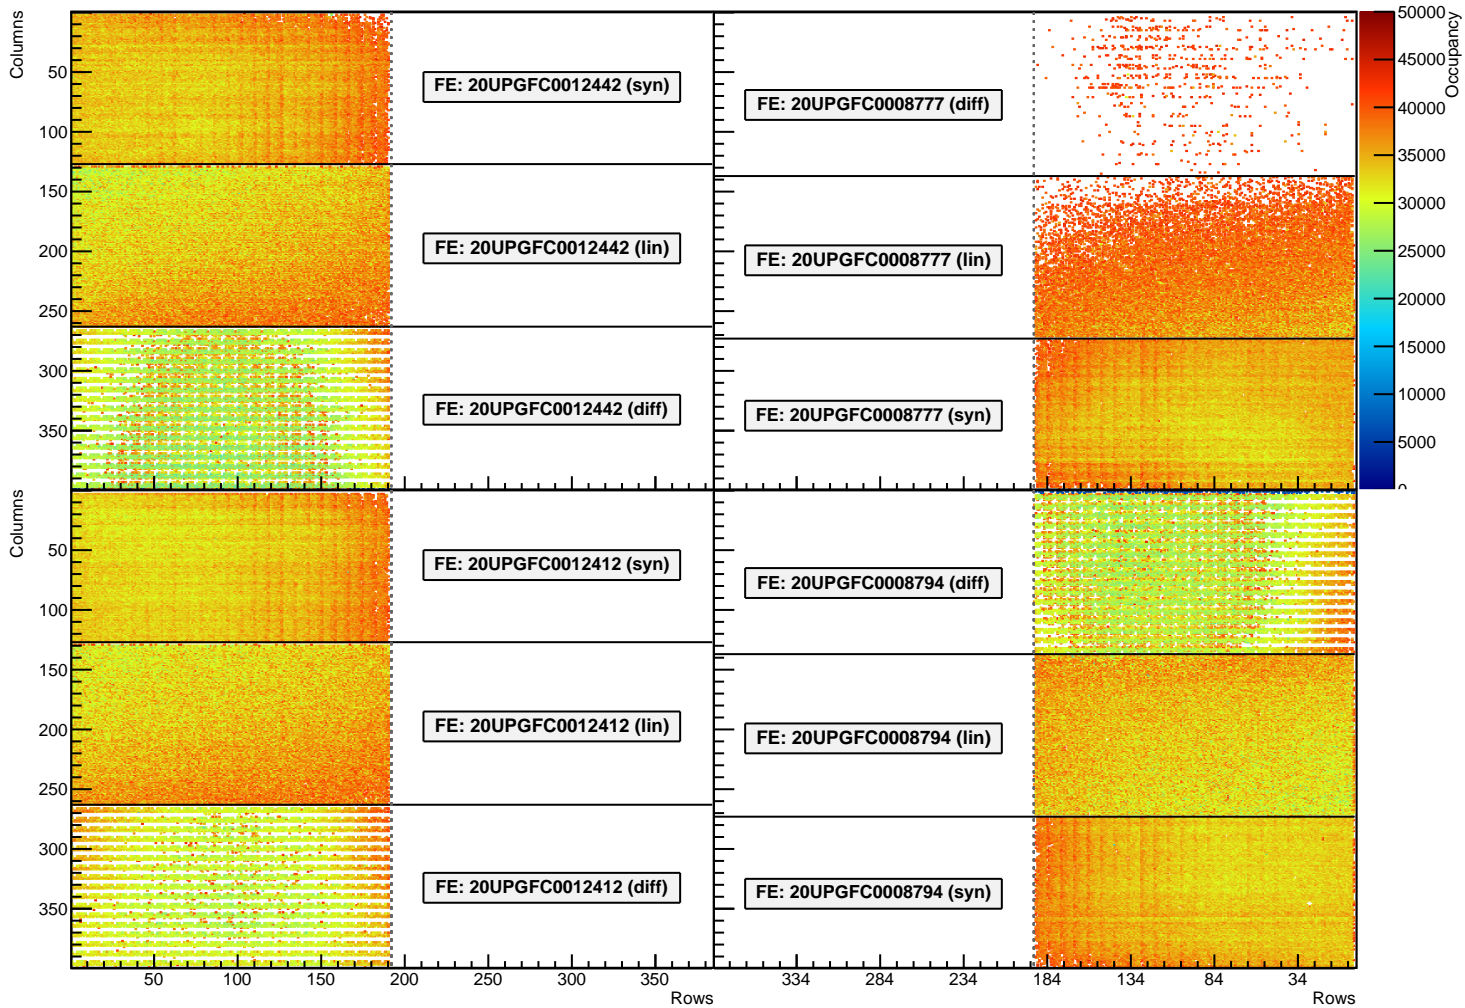

Module testing stages comparison for: MilanQ2

Stage 2: .../bundle/data/ATLAS/dervan/MilanQ2-SerialPowerChain

Stage 4: .../bundle/data/ATLAS/pixel/4Modules/MilanQ2

Stage 5: .../bundle/data/ATLAS/pixel/8Modules/MilanQ2

Module: MilanQ2, 20UPGFC0012442 (FE1)
crosstalkscan Evolution plot (occupancy=0)

Module: MilanQ2, 20UPGFC0008777 (FE4)
crosstalkscan Evolution plot (occupancy=0)

Module: MilanQ2, 20UPGFC0012412 (FE2)
crosstalkscan Evolution plot (occupancy=0)

Module: MilanQ2, 20UPGFC0008794 (FE3)
crosstalkscan Evolution plot (occupancy=0)