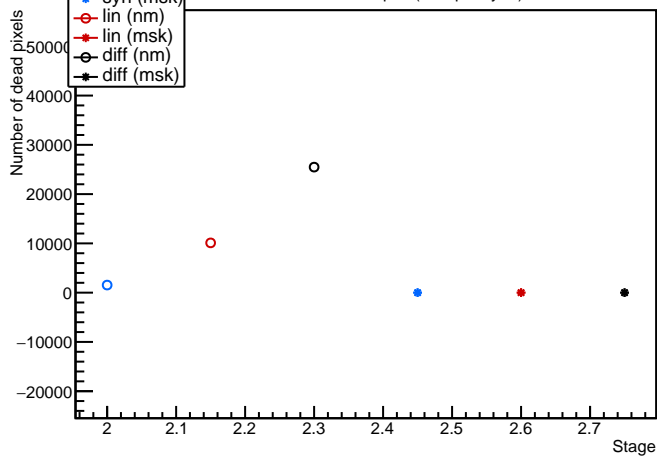

Module testing stages comparison for: MilanQ2

Stage 2: .../bundle/data/ATLAS/dervan/MilanQ2-SerialPowerChain

Stage 4: .../bundle/data/ATLAS/pixel/4Modules/MilanQ2

Stage 5: .../bundle/data/ATLAS/pixel/8Modules/MilanQ2

Module: MilanQ2, 20UPGFC0012442 (FE1)
crosstalkscan Evolution plot (occupancy=0)

Module: MilanQ2, 20UPGFC0008777 (FE4)
crosstalkscan Evolution plot (occupancy=0)

Module: MilanQ2, 20UPGFC0012412 (FE2)
crosstalkscan Evolution plot (occupancy=0)

Module: MilanQ2, 20UPGFC0008794 (FE3)
crosstalkscan Evolution plot (occupancy=0)