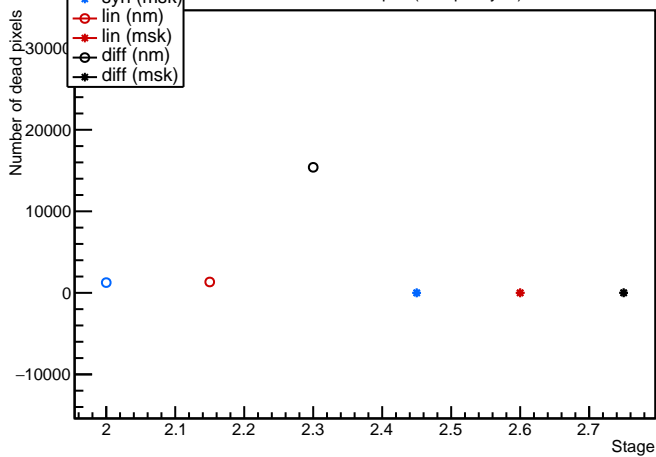

Module testing stages comparison for: MilanQ2

Stage 2: .../bundle/data/ATLAS/dervan/MilanQ2-SerialPowerChain

Stage 4: .../bundle/data/ATLAS/pixel/4Modules/MilanQ2

Stage 5: .../bundle/data/ATLAS/pixel/8Modules/MilanQ2

Module: MilanQ2, 20UPGFC0012442 (FE1)
crosstalkscan Evolution plot (occupancy=0)

Module: MilanQ2, 20UPGFC0008777 (FE4)
crosstalkscan Evolution plot (occupancy=0)

Module: MilanQ2, 20UPGFC0012412 (FE2)
crosstalkscan Evolution plot (occupancy=0)

Module: MilanQ2, 20UPGFC0008794 (FE3)
crosstalkscan Evolution plot (occupancy=0)