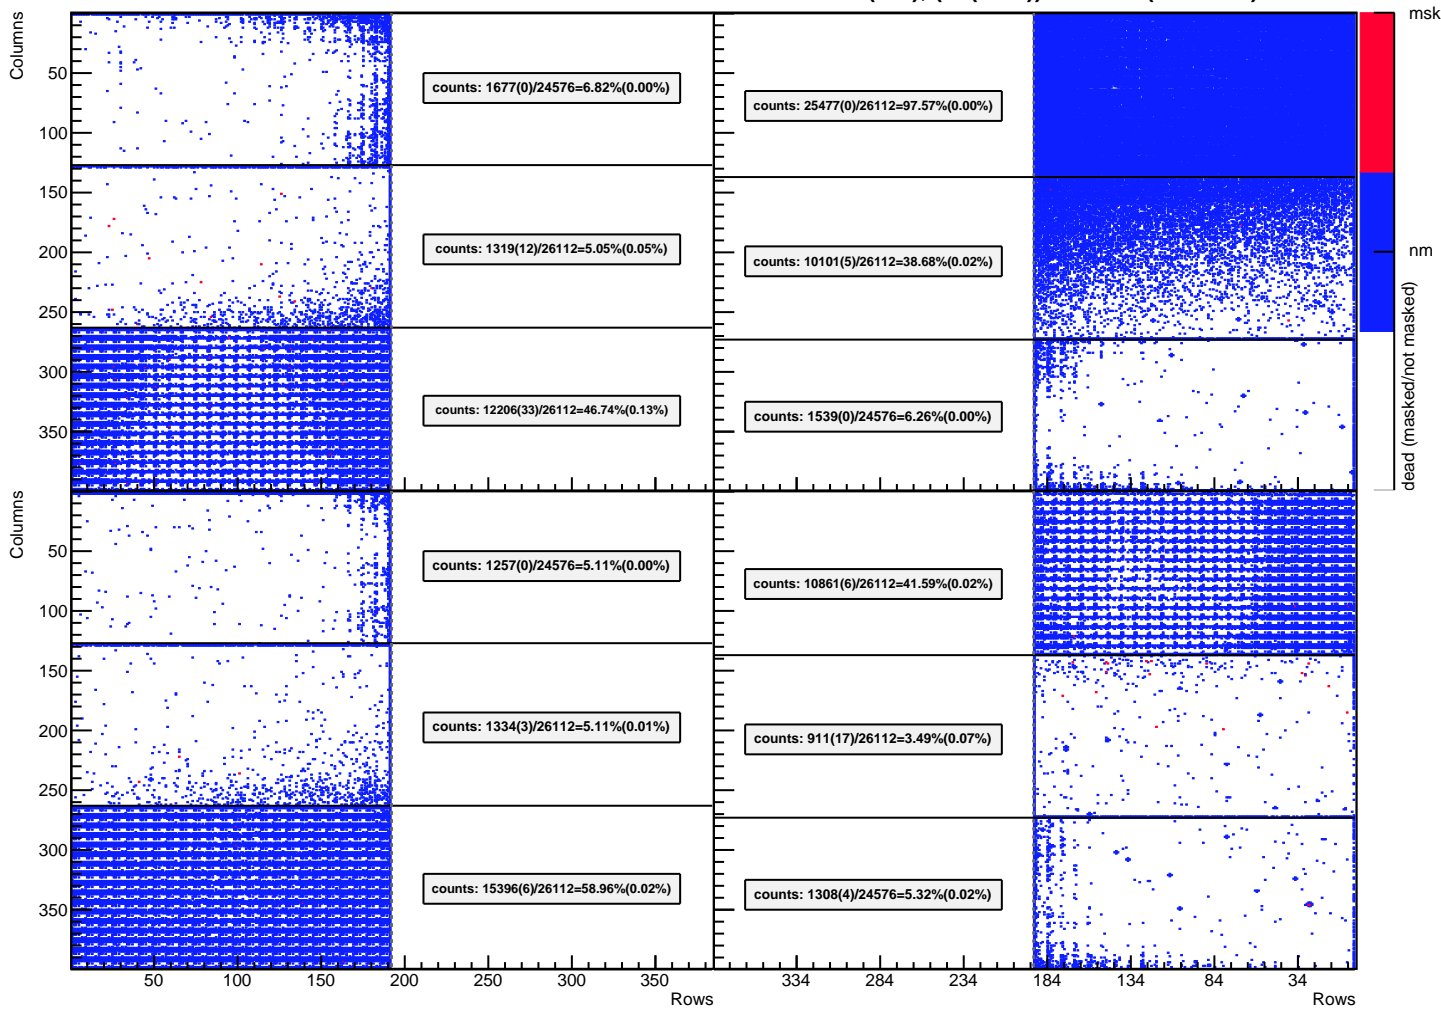

Module testing stages comparison for: MilanQ2

Stage 2: .../bundle/data/ATLAS/dervan/MilanQ2-SerialPowerChain

Stage 4: .../bundle/data/ATLAS/pixel/4Modules/MilanQ2

Stage 5: .../bundle/data/ATLAS/pixel/8Modules/MilanQ2

Module: MilanQ2, 20UPGFC0012442 (FE1)
crosstalkscan Evolution plot (occupancy=0)

Module: MilanQ2, 20UPGFC0008777 (FE4)
crosstalkscan Evolution plot (occupancy=0)

Module: MilanQ2, 20UPGFC0012412 (FE2)
crosstalkscan Evolution plot (occupancy=0)

Module: MilanQ2, 20UPGFC0008794 (FE3)
crosstalkscan Evolution plot (occupancy=0)