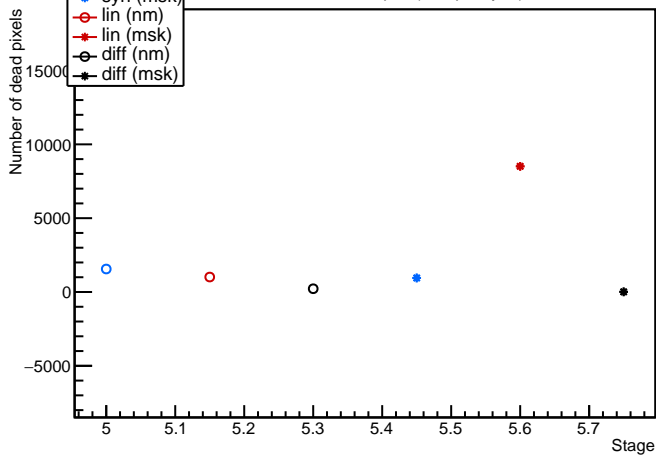

**Module testing stages comparison for: LivThn4**

**Stage 1: .../bundle/data/ATLAS/dervan/Ring1/LivThn4/newdaq**

**Stage 5: .../bundle/data/ATLAS/pixel/8Modules/LivThn4**

Module: LivThn4, 20UPGFC0009274 (FE1)  
crosstalkscan Evolution plot (occupancy=0)

Module: LivThn4, 20UPGFC0009370 (FE4)  
crosstalkscan Evolution plot (occupancy=0)

Module: LivThn4, 20UPGFC0009306 (FE2)  
crosstalkscan Evolution plot (occupancy=0)

Module: LivThn4, 20UPGFC0009322 (FE3)  
crosstalkscan Evolution plot (occupancy=0)