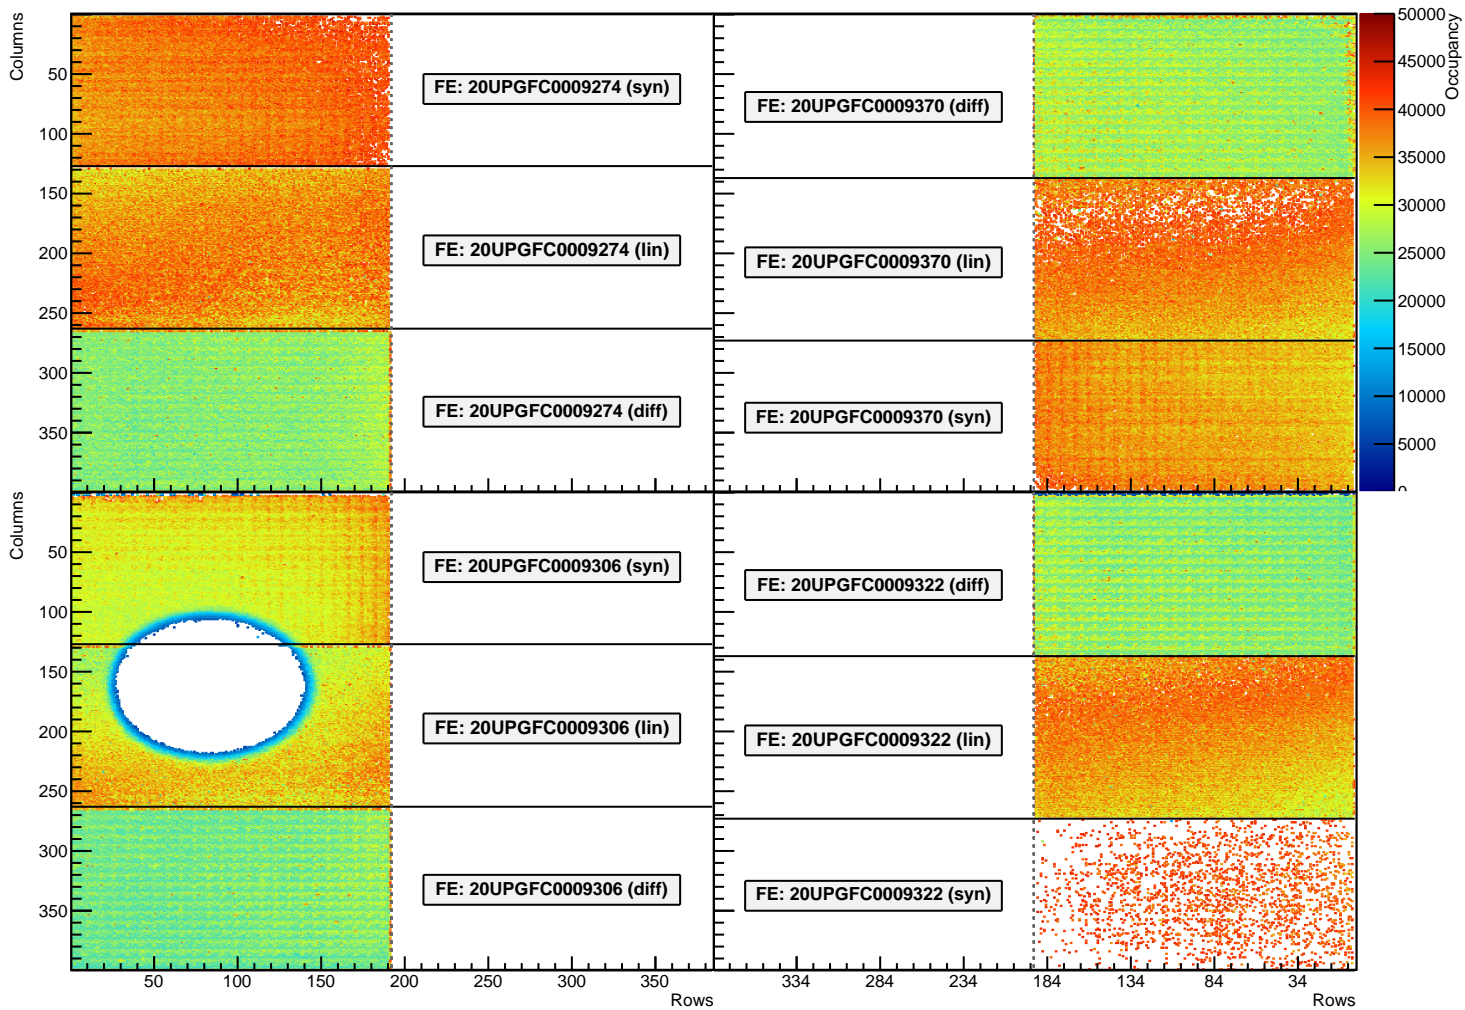

**Module testing stages comparison for: LivThn4**

**Stage 1: .../bundle/data/ATLAS/dervan/Ring1/LivThn4/newdaq**

**Stage 5: .../bundle/data/ATLAS/pixel/8Modules/LivThn4**

Module: LivThn4, 20UPGFC0009274 (FE1)  
crosstalkscan Evolution plot (occupancy=0)

Module: LivThn4, 20UPGFC0009370 (FE4)  
crosstalkscan Evolution plot (occupancy=0)

Module: LivThn4, 20UPGFC0009306 (FE2)  
crosstalkscan Evolution plot (occupancy=0)

Module: LivThn4, 20UPGFC0009322 (FE3)  
crosstalkscan Evolution plot (occupancy=0)