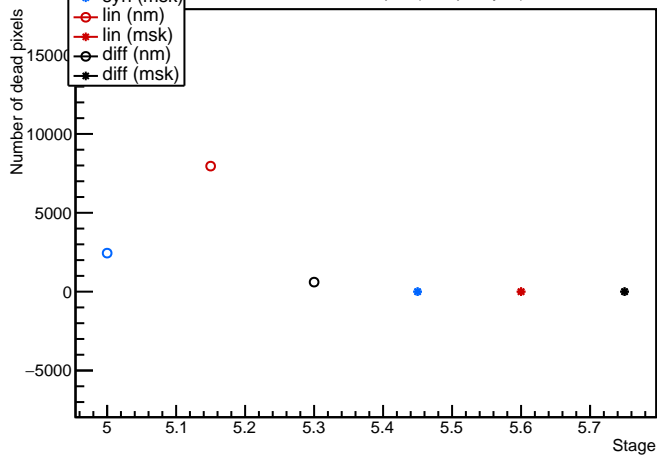

**Module testing stages comparison for: LivThn4**

**Stage 1: .../bundle/data/ATLAS/dervan/Ring1/LivThn4/newdaq**

**Stage 5: .../bundle/data/ATLAS/pixel/8Modules/LivThn4**

Module: LivThn4, 20UPGFC0009274 (FE1)  
crosstalkscan Evolution plot (occupancy=0)

Module: LivThn4, 20UPGFC0009370 (FE4)  
crosstalkscan Evolution plot (occupancy=0)

Module: LivThn4, 20UPGFC0009306 (FE2)  
crosstalkscan Evolution plot (occupancy=0)

Module: LivThn4, 20UPGFC0009322 (FE3)  
crosstalkscan Evolution plot (occupancy=0)