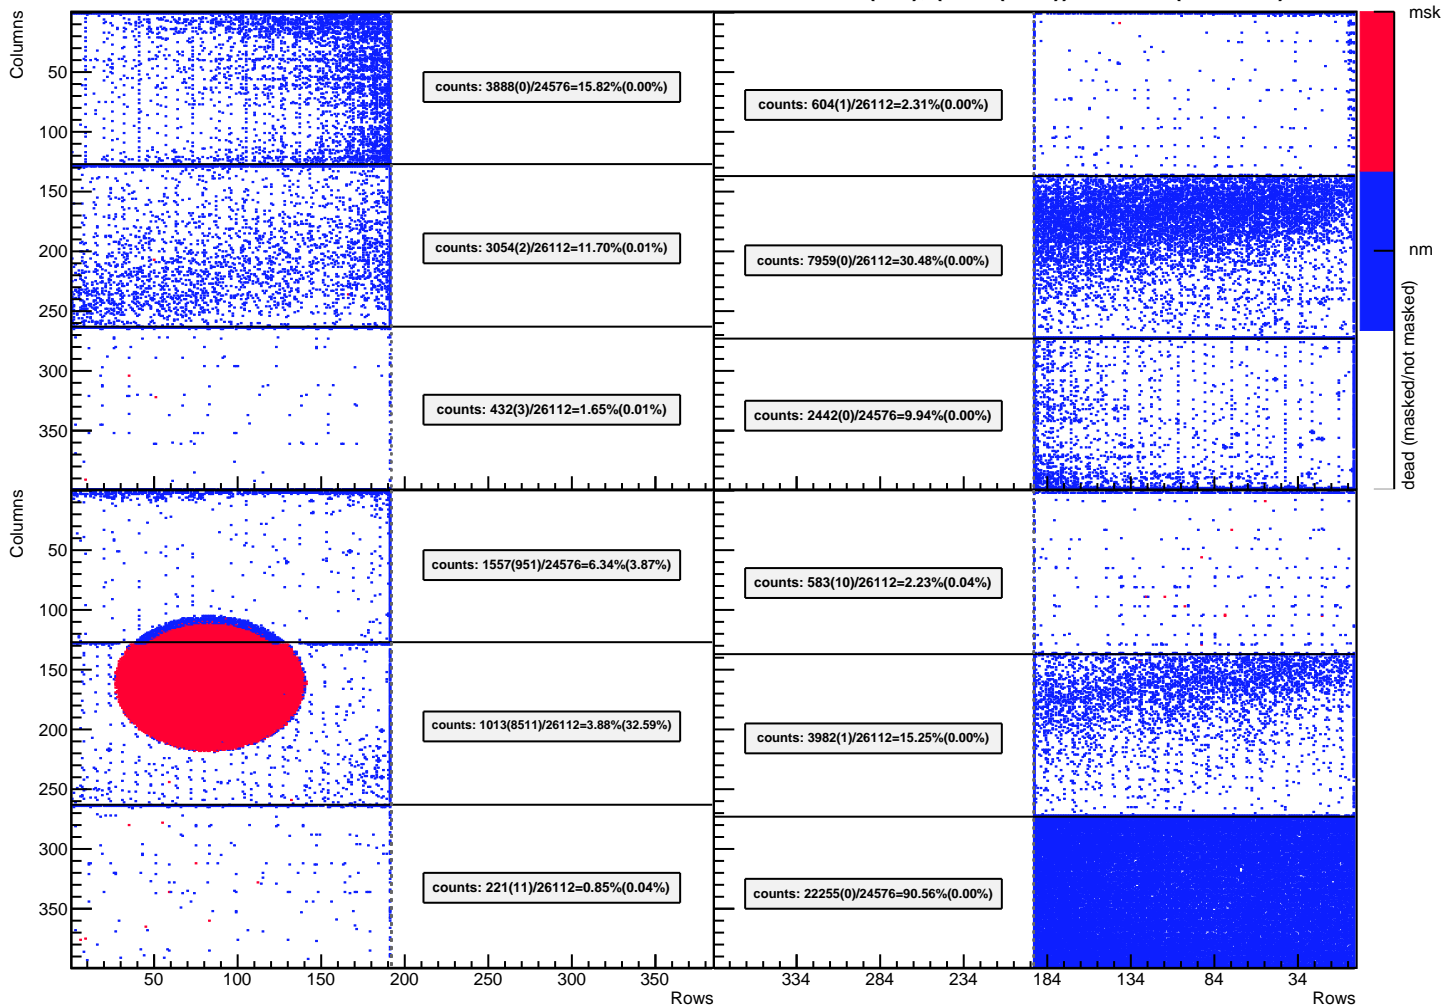

**Module testing stages comparison for: LivThn4**

**Stage 1: .../bundle/data/ATLAS/dervan/Ring1/LivThn4/newdaq**

**Stage 5: .../bundle/data/ATLAS/pixel/8Modules/LivThn4**

Module: LivThn4, 20UPGFC0009274 (FE1)  
crosstalkscan Evolution plot (occupancy=0)

Module: LivThn4, 20UPGFC0009370 (FE4)  
crosstalkscan Evolution plot (occupancy=0)

Module: LivThn4, 20UPGFC0009306 (FE2)  
crosstalkscan Evolution plot (occupancy=0)

Module: LivThn4, 20UPGFC0009322 (FE3)  
crosstalkscan Evolution plot (occupancy=0)