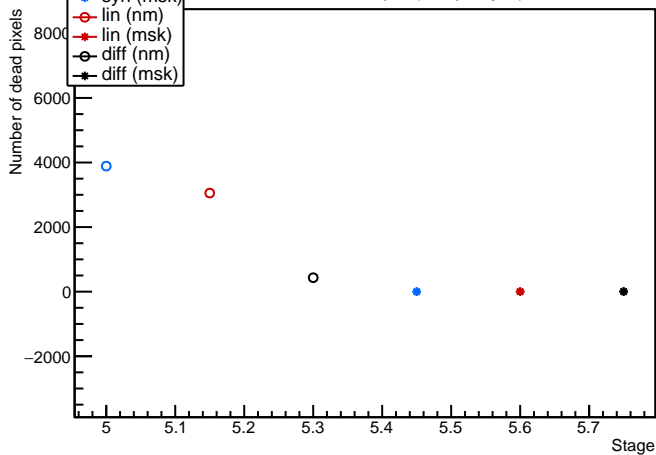

**Module testing stages comparison for: LivThn4**

**Stage 1: .../bundle/data/ATLAS/dervan/Ring1/LivThn4/newdaq**

**Stage 5: .../bundle/data/ATLAS/pixel/8Modules/LivThn4**

Module: LivThn4, 20UPGFC0009274 (FE1)  
crosstalkscan Evolution plot (occupancy=0)

Module: LivThn4, 20UPGFC0009370 (FE4)  
crosstalkscan Evolution plot (occupancy=0)

Module: LivThn4, 20UPGFC0009306 (FE2)  
crosstalkscan Evolution plot (occupancy=0)

Module: LivThn4, 20UPGFC0009322 (FE3)  
crosstalkscan Evolution plot (occupancy=0)