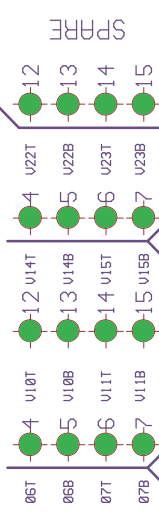

A-ISEG-01

YELLOW LEDS INDICATE INPUT IS INTERNALLY FORCED OK

C-ISEG-01

1 A-ISEG-02 A-ISEG-03

DE HV ENABLED

LO INTERLOCK

A_SIDE
LV
ENABLED

C_SIDE
LV
ENABLED