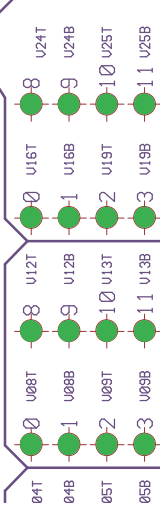

A-ISEG-01

YELLOW LEDS INDICATE INPUT IS INTERNALLY FORCED OK

C-ISEG-01

1 A-ISEG-02 A-ISEG-03

DE HV ENABLED

LO INTERLOCK

A_SIDE
LV
ENABLED

C_SIDE
LV
ENABLED

A&C

1 C-ISEG-02 C-ISEG-03

DE HV ENABLED