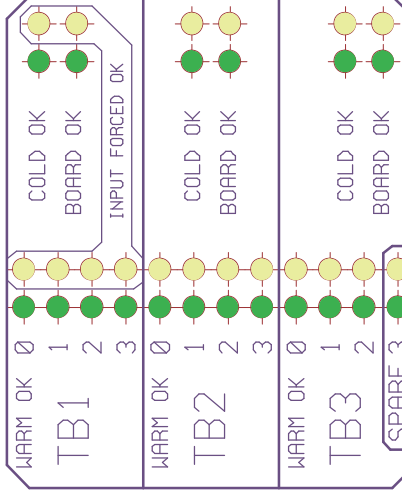

A-ISEG-01

YELLOW LEDS INDICATE INPUT IS INTERNALLY FORCED OK

C-ISEG-01

1 A-ISEG-02 A-ISEG-03

DE HV ENABLED

LO INTERLOCK

A_SIDE
LV
ENABLED

C_SIDE
LV
ENABLED

A&C

1 C-ISEG-02 C-ISEG-03

DE HV ENABLED