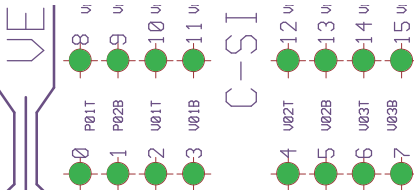

A-ISEG-01

YELLOW LEDS INDICATE INPUT IS INTERNALLY FORCED OK

C-ISEG-01

1 A-ISEG-02 A-ISEG-03

DE HV ENABLED

LO INTERLOCK

A_SIDE
LV
ENABLED

C_SIDE
LV
ENABLED

A&C

1 C-ISEG-02 C-ISEG-03

DE HV ENABLED