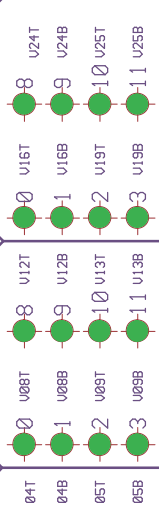

A-ISEG-01

YELLOW LEDS INDICATE INPUT IS INTERNALLY FORCED OK

C-ISEG-01

1 A-ISEG-02 A-ISEG-03

DE HV ENABLED

LO INTERLOCK

A_SIDE
LV
ENABLED

C_SIDE
LV
ENABLED