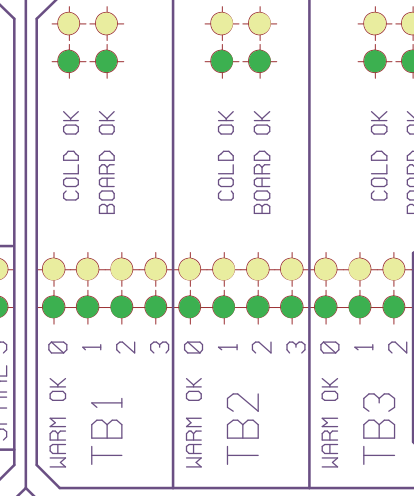

A-ISEG-01

YELLOW LEDS INDICATE INPUT IS INTERNALLY FORCED OK

C-ISEG-01

1 A-ISEG-02 A-ISEG-03

DE HV ENABLED

LO INTERLOCK

A_SIDE
LV
ENABLED

C_SIDE
LV
ENABLED

A&C

1 C-ISEG-02 C-ISEG-03

DE HV ENABLED