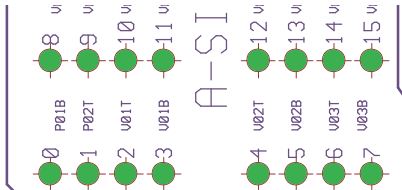

A-ISEG-01

YELLOW LEDS INDICATE INPUT IS INTERNALLY FORCED OK

C-ISEG-01

1 A-ISEG-02 A-ISEG-03

DE HV ENABLED

LO INTERLOCK

A_SIDE
LV
ENABLED

C_SIDE
LV
ENABLED

A&C

1 C-ISEG-02 C-ISEG-03

DE HV ENABLED