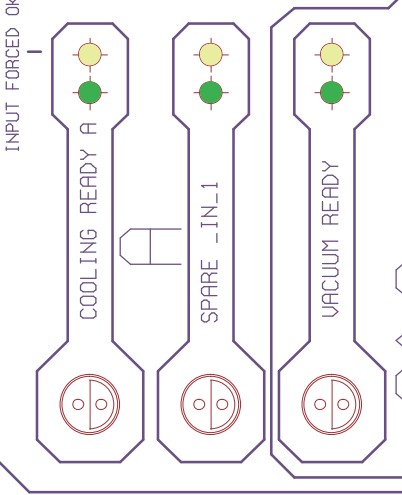

A-ISEG-01

YELLOW LEDS INDICATE INPUT IS INTERNALLY FORCED OK

C-ISEG-01

1 A-ISEG-02 A-ISEG-03

DE HV ENABLED

LO INTERLOCK

A_SIDE
LV
ENABLED

C_SIDE
LV
ENABLED

A&C

1 C-ISEG-02 C-ISEG-03

DE HV ENABLED