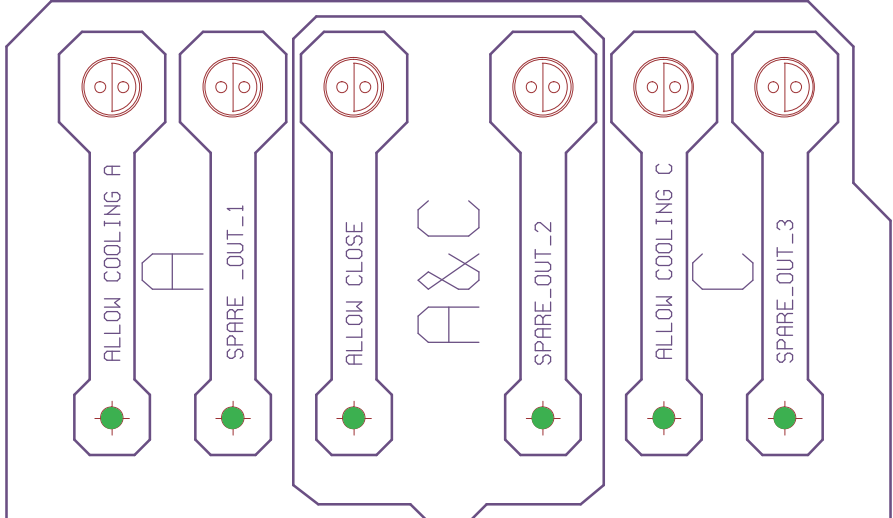

A-ISEG-01

YELLOW LEDS INDICATE INPUT IS INTERNALLY FORCED OK

C-ISEG-01

1 A-ISEG-02 A-ISEG-03

DE HV ENABLED

LO INTERLOCK

A_SIDE
LV
ENABLED

C_SIDE
LV
ENABLED

A&C

1 C-ISEG-02 C-ISEG-03

DE HV ENABLED